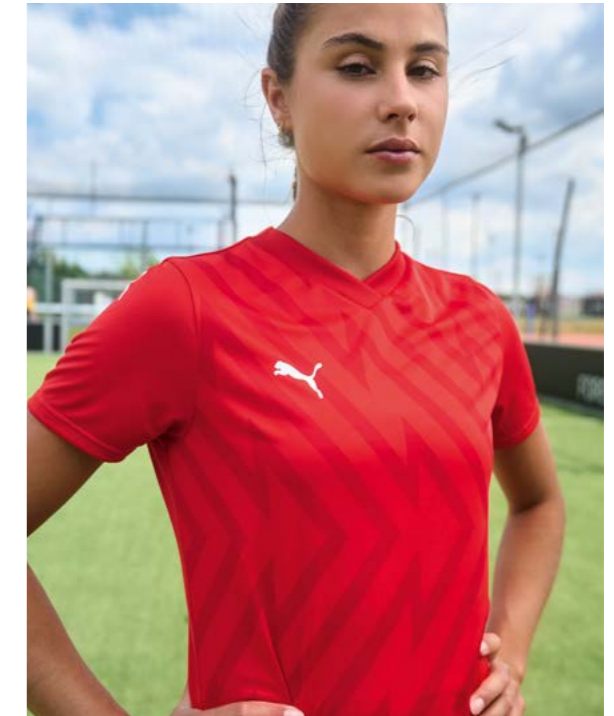

01

705754 teamGOAL Shorts Wmns

XS-XXL € 22.95*

Regular Fit • dryCELL • 100% recyceltes Polyester
Mesh-Einsätze an der Seite, elastischer Bund mit Zugband

01 PUMA Red-PUMA White • 02 Electric Blue Lemonade-PUMA White • 03 PUMA Black-PUMA White • 04 PUMA White-PUMA Black • 05 Sport Green-PUMA White • 06 PUMA Navy-PUMA White • 18 Team Light Blue-PUMA White • 60 Fresh Mint-PUMA Black • 61 Sun Stream-PUMA Black

Januar 2024 - 2025

703441 teamLIGA Socks Core

1-5 € 9.95*

Regular Fit • 78% Polyester, 18% Baumwolle, 4% Elastan
Strickrichtung zur Front, Fersen- und Zehenbereich aus Baumwolle für mehr Komfort, Knöchelverstärkung für mehr Stabilität

01 PUMA Red-PUMA White • 02 Electric Blue Lemonade-PUMA White • 03 PUMA Black-PUMA White • 04 PUMA White-PUMA Black • 05 Pepper Green-PUMA White • 06 Peacoat-PUMA White • 50 Team Light Blue-PUMA White • 60 Fresh Mint-PUMA Black • 61 Sun Stream-PUMA Black

2023 - 2025